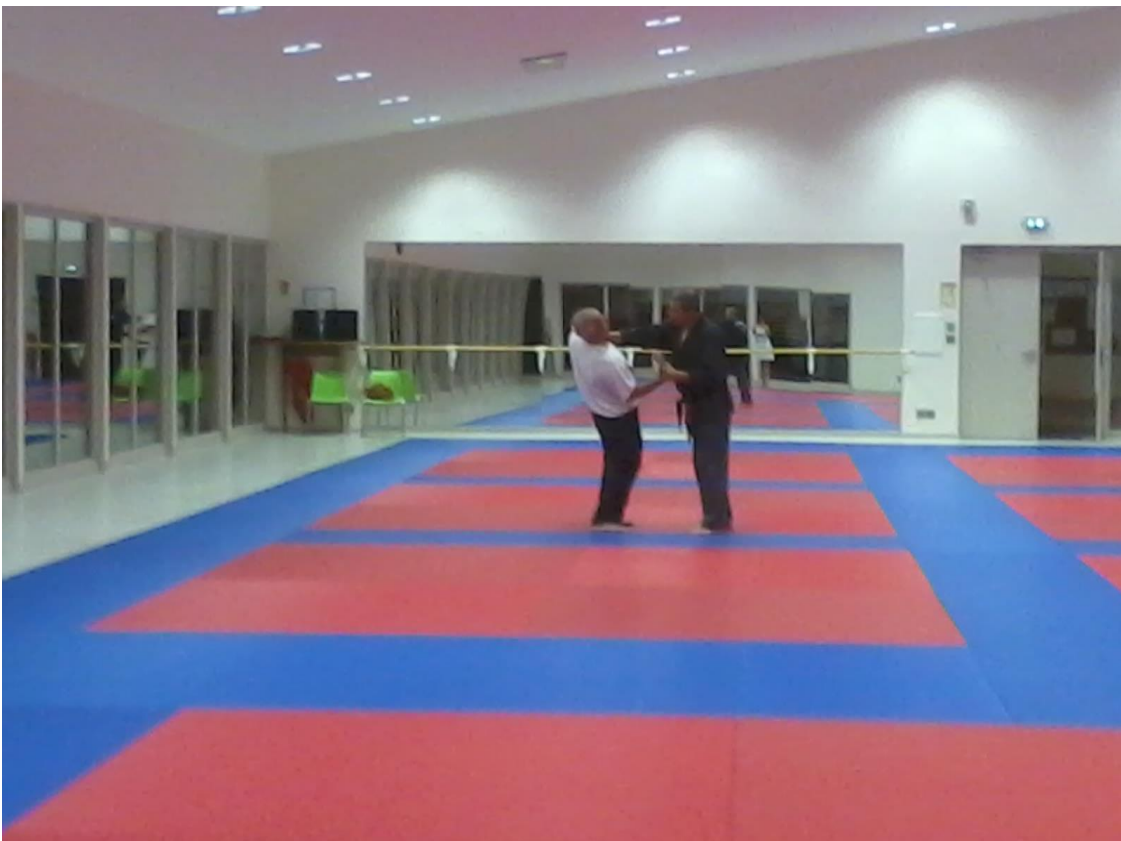

DOJO salle multi activités : rue des ecoles à CHATEAURENAUD