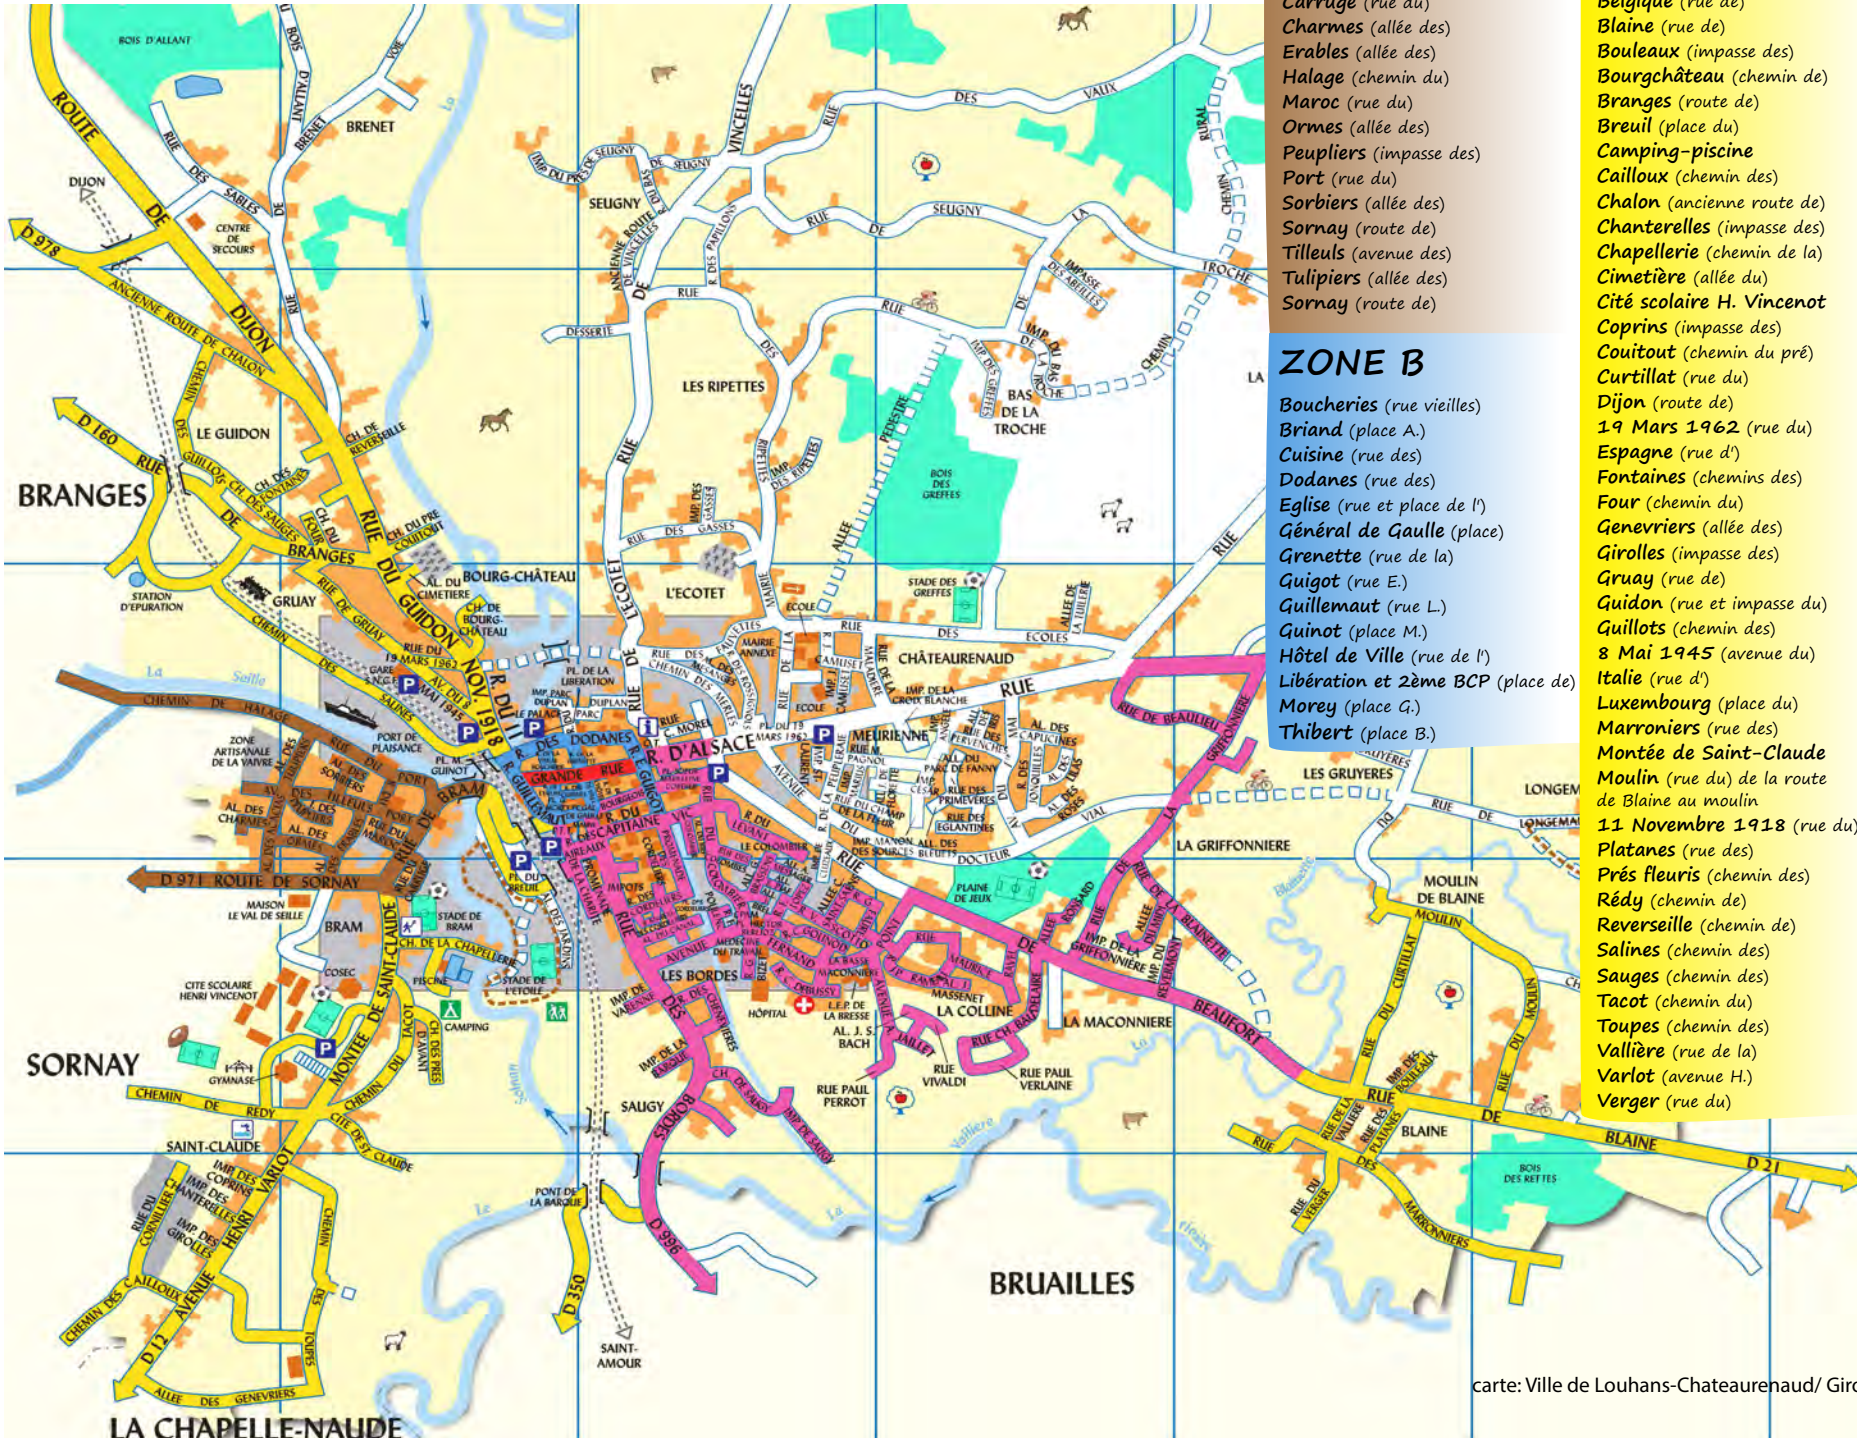

GR: correspond aux jours de collecte de la Grande Rue
 A- B- C- D correspondent aux zones de Louhans (voir verso)

LISTE DES RUES PAR ZONES DE COLLECTE

ZONE A

- Acacias (allée des)
- Bram (rue de)
- Carruge (rue du)
- Charmes (allée des)
- Erables (allée des)
- Halage (chemin du)
- Maroc (rue du)
- Ormes (allée des)
- Peupliers (impasse des)
- Port (rue du)
- Sorbiers (allée des)
- Sornay (route de)
- Tilleuls (avenue des)
- Tulipiers (allée des)
- Sornay (route de)

ZONE B

- Boucheries (rue vieilles)
- Briand (place A.)
- Cuisine (rue des)
- Dodanes (rue des)
- Eglise (rue et place de l')
- Général de Gaulle (place)
- Grenette (rue de la)
- Guigot (rue E.)
- Guillemaut (rue L.)
- Quinot (place M.)
- Hôtel de Ville (rue de l')
- Liberation et 2ème BCP (place de)
- Morey (place G.)
- Thibert (place B.)

ZONE C

- Allemagne (rue d')
- Avaut (chemin des prés d')
- Belgique (rue de)
- Blaine (rue de)
- Bouleaux (impasse des)
- Bourgchâteau (chemin de)
- Branges (route de)
- Breuil (place du)
- Camping-piscine
- Cailloux (chemin des)
- Chalon (ancienne route de)
- Chanterelles (impasse des)
- Chapellerie (chemin de la)
- Cimetière (allée du)
- Cité scolaire H. Vincenot
- Coprins (impasse des)
- Couttout (chemin du pré)
- Curtillat (rue du)
- Dijon (route de)
- 19 Mars 1962 (rue du)
- Espagne (rue d')
- Fontaines (chemins des)
- Four (chemin du)
- Genevriers (allée des)
- Girolles (impasse des)
- Gruay (rue de)
- Guidon (rue et impasse du)
- Guillots (chemin des)
- 8 Mai 1945 (avenue du)
- Italie (rue d')
- Luxembourg (place du)
- Marronniers (rue des)
- Montée de Saint-Claude
- Moulin (rue du) de la route de Blaine au moulin
- 11 Novembre 1918 (rue du)
- Platanes (rue des)
- Prés fleuris (chemin des)
- Rédy (chemin de)
- Reverseille (chemin de)
- Salines (chemin des)
- Sauges (chemin des)
- Tacot (chemin du)
- Toupes (chemin des)
- Vallière (rue de la)
- Varlot (avenue H.)
- Verger (rue du)